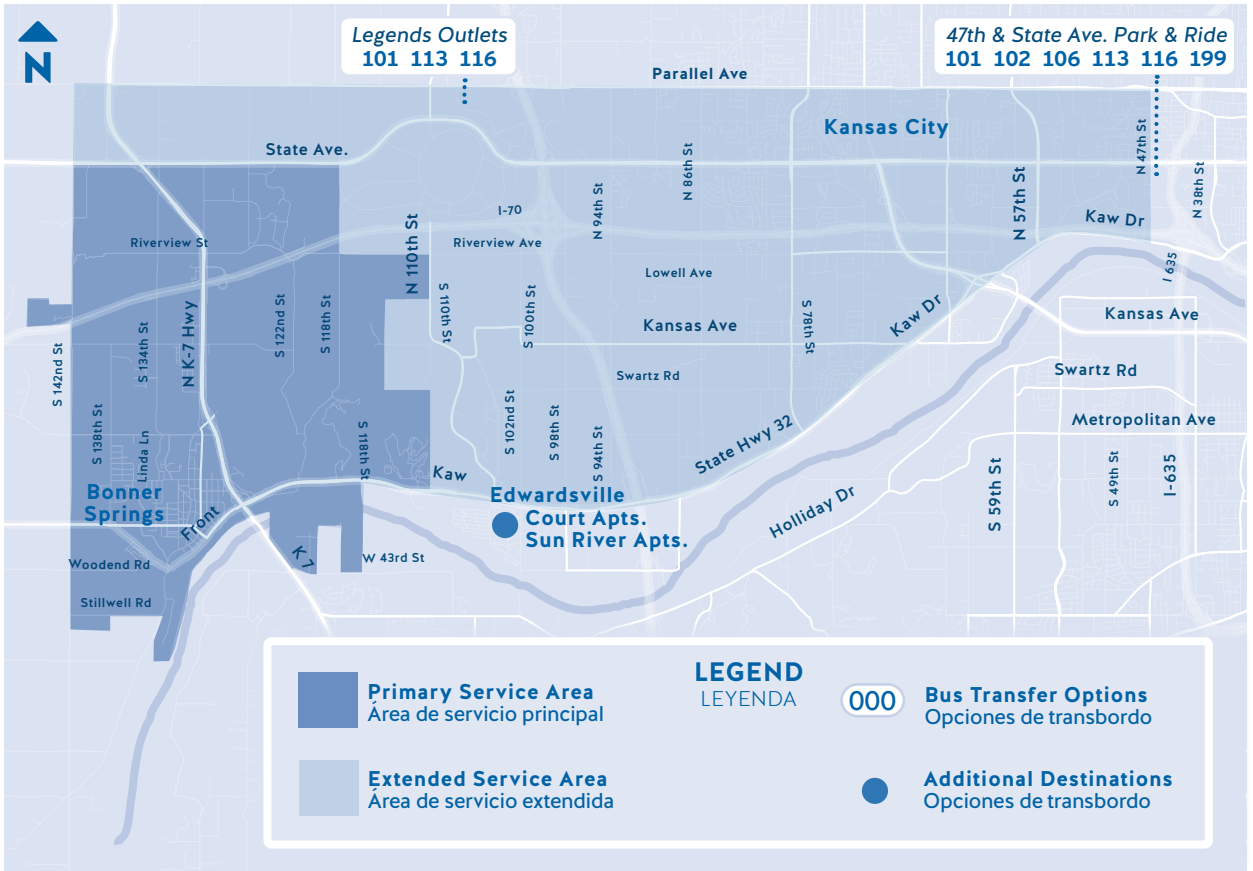

Bonner Springs, KS · On-Demand Transit Service

<i>Tiblow Transit Service Destinations and Schedules</i>	Monday	Tuesday	Wednesday	Thursday	Friday	Trip Fee	Advance Scheduling Required	Hours
Within Bonner Springs	✓	✓	✓	✓	✓	$2	None	8:30 a.m.- 4:30 p.m.
Court Apartments Sun River Apartments	✓			✓		$2	None	9 a.m.- 4:30 p.m.
Kansas City, KS	✓		✓		✓	$5	At least 1 day	9 a.m.-11:45 a.m. 1 p.m.-3:45 p.m.

Legends Outlets
101 113 116

47th & State Ave. Park & Ride
101 102 106 113 116 199

Primary Service Area
Área de servicio principal

Extended Service Area
Área de servicio extendida

LEGEND
LEYENDA

000 Bus Transfer Options
Opciones de transbordo

● Additional Destinations
Opciones de transbordo